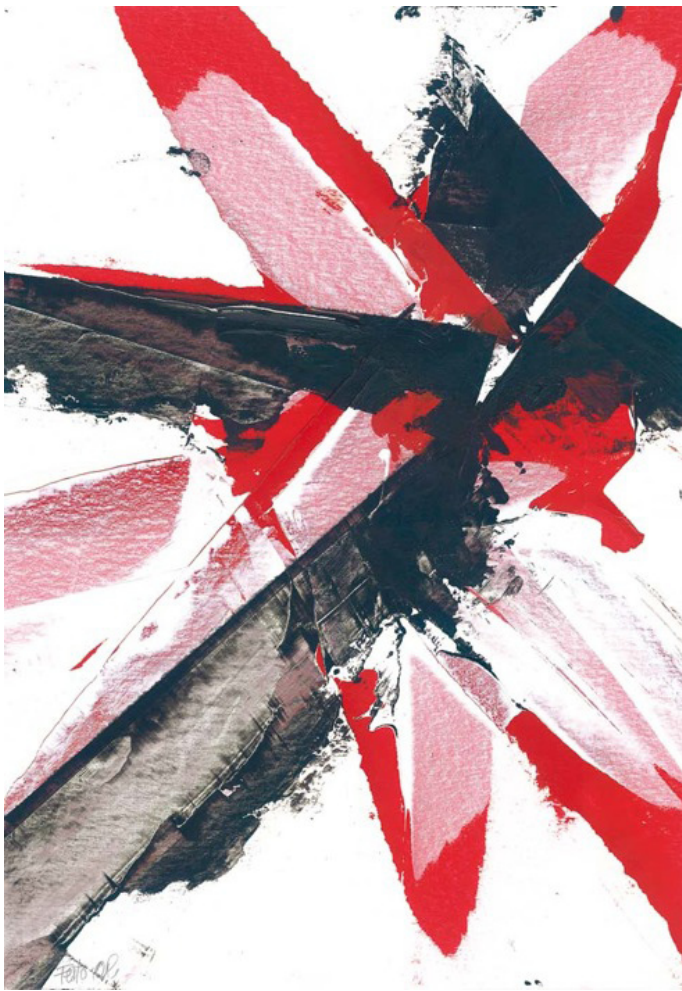

VIOLA · FEITO

MANUEL VIOLA.— S/T (50 x 40 cm). Técnica mixta sobre lienzo. 1965.

LUIS FEITO.— S/T (30 x 21 cm). Acrílico sobre papel. 2002.

INAUGURACIÓN:
Viernes 12 de abril de 2013, a las 20:00 horas

DE LUNES A VIERNES DE 12:00 A 14:00 Y DE 18:00 A 21:00 H. SÁBADOS DE 12:00 A 14:00 H.
C/ ALFONSO V Nº 6 - 24001 LEÓN - ESPAÑA - TFNO: 987 238 787
arte@armaga.com - artearmaga.wordpress.com